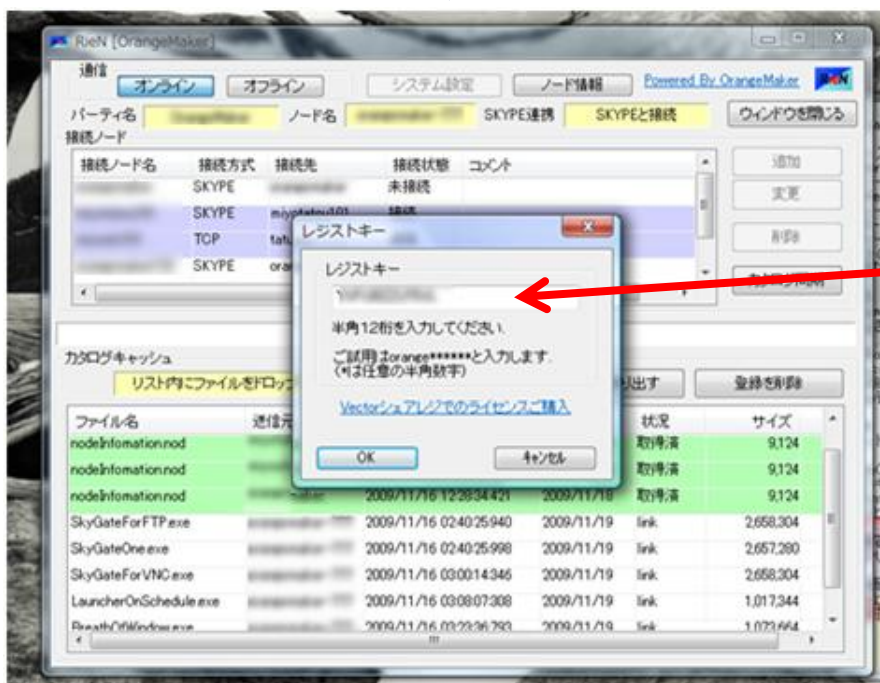

# 1)ReiN ライセンス入力方法

ここをクリックします。

レジストキーの登録を選択

ここにライセンスキーを入力して OKボタンを押下します。