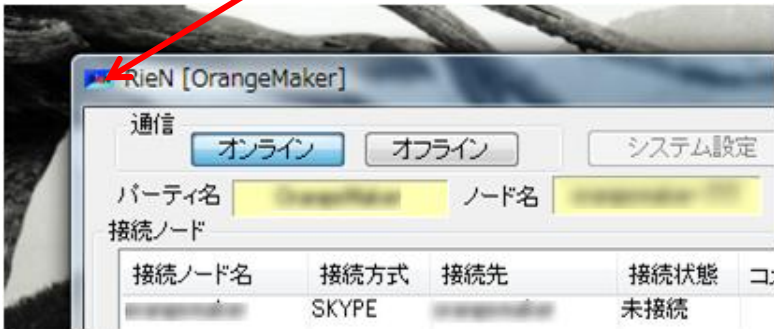

# 1)ReiN ライセンス入力方法

ここをクリックします。

レジストキーの登録を選択

ここにライセンスキーを入力して OKボタンを押下します。